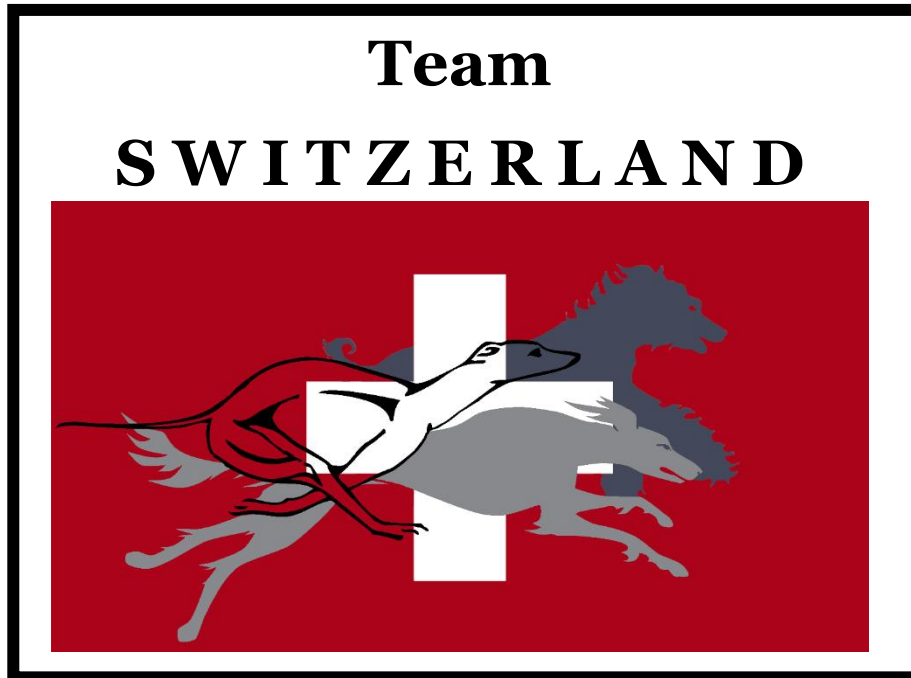

Stickerei/Druck hinten auf dem Rücken
(Schrift in Weiss):